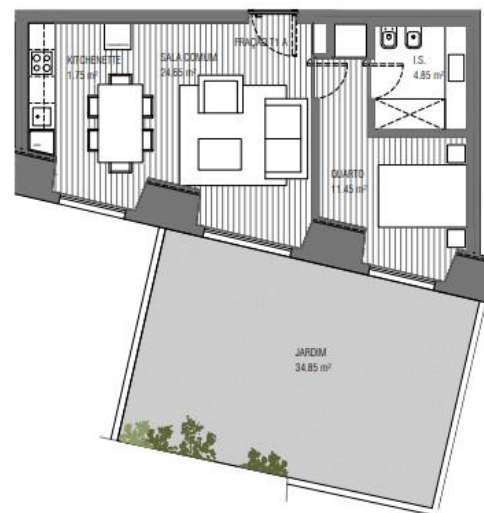

azure

24 DE JULHO · 70

| | |
|--------------------------------|---|
| PISO FLOOR | 0 |
| APARTAMENTO APARTMENT | T1A |
| TIPOLOGIA BEDROOMS | T1 |
| ÁREA INTERIOR INTERIOR AREA | 52.75 |
| ÁREA EXTERIOR EXTERIOR AREA | 34,85 |
| ÁREA TOTAL TOTAL AREA | 87.60 |
| ESCALA SCALE: 100 |  |