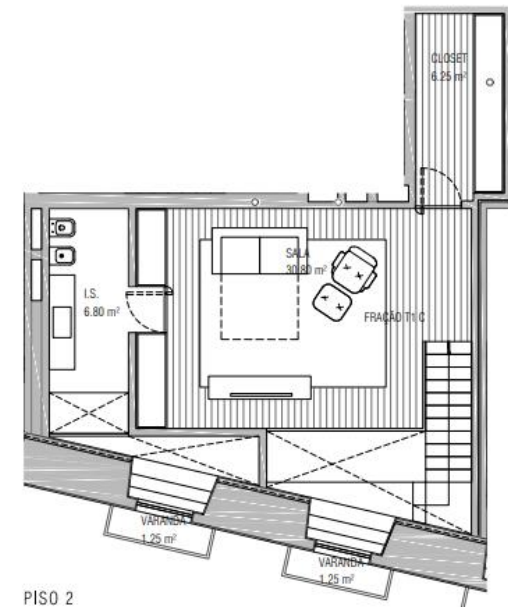

# azure

24 DE JULHO · 70

PISO FLOOR	0
APARTAMENTO APARTMENT	T1C
TIPOLOGIA BEDROOMS	T1+1
ÁREA INTERIOR INTERIOR AREA	111,55
ÁREA EXTERIOR EXTERIOR AREA	2,50
ÁREA TOTAL TOTAL AREA	114.05

ESCALA | SCALE: 100

PISO 1

PISO 2

Fracção E