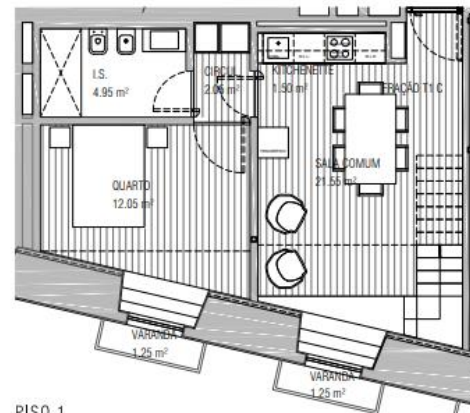

# azure

24 DE JULHO · 70

PISO FLOOR	0
APARTAMENTO APARTMENT	T1C
TIPOLOGIA BEDROOMS	T1+1
ÁREA INTERIOR INTERIOR AREA	111,55
ÁREA EXTERIOR EXTERIOR AREA	2,50
ÁREA TOTAL TOTAL AREA	114.05

ESCALA | SCALE: 100

PISO 1

PISO 2

Fracção E