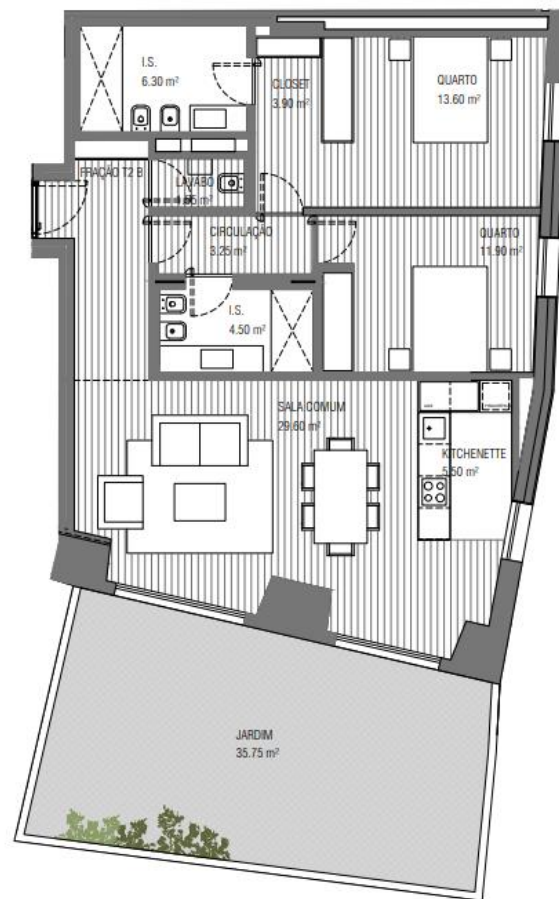

azure

24 DE JULHO · 70

PISO FLOOR	0
APARTAMENTO APARTMENT	T2B
TIPOLOGIA BEDROOMS	T2
ÁREA INTERIOR INTERIOR AREA	106.10
ÁREA EXTERIOR EXTERIOR AREA	35.75
ÁREA TOTAL TOTAL AREA	141.85

ESCALA | SCALE: 100

Fracção B