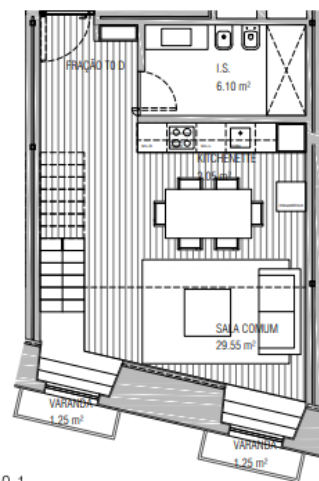

azure

24 DE JULHO · 70

PISO FLOOR	1
APARTAMENTO APARTMENT	TOD
TIPOLOGIA BEDROOMS	TO+1
ÁREA INTERIOR INTERIOR AREA	92.05
ÁREA EXTERIOR EXTERIOR AREA	2.50
ÁREA TOTAL TOTAL AREA	94.55
ESCALA SCALE: 100	

PISO 1

PISO 2

Fracção F