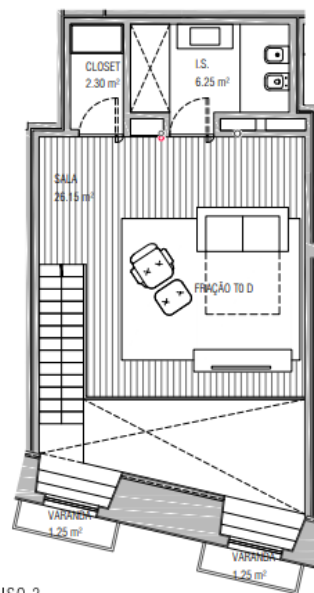

azure

24 DE JULHO · 70

PISO FLOOR	1
APARTAMENTO APARTMENT	TOD
TIPOLOGIA BEDROOMS	TO+1
ÁREA INTERIOR INTERIOR AREA	92.05
ÁREA EXTERIOR EXTERIOR AREA	2.50
ÁREA TOTAL TOTAL AREA	94.55
ESCALA SCALE: 100	

PISO 1

PISO 2

Fracção F