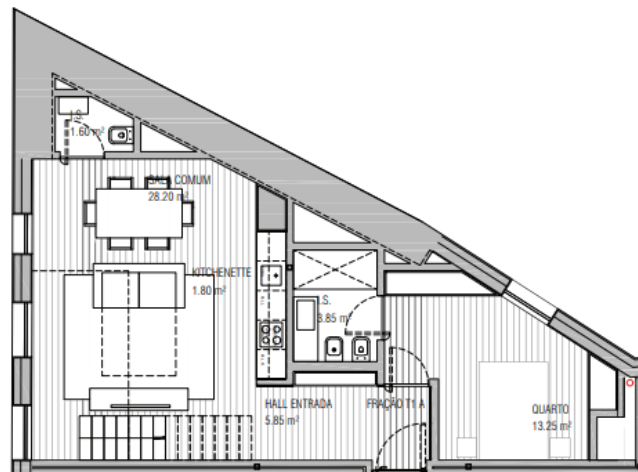

azure

24 DE JULHO · 70

PISO FLOOR	1
APARTAMENTO APARTMENT	T1A
TIPOLOGIA BEDROOMS	T1
ÁREA INTERIOR INTERIOR AREA	133.55
ÁREA EXTERIOR EXTERIOR AREA	
ÁREA TOTAL TOTAL AREA	133.55

ESCALA | SCALE: 100

PISO 1

PISO 2