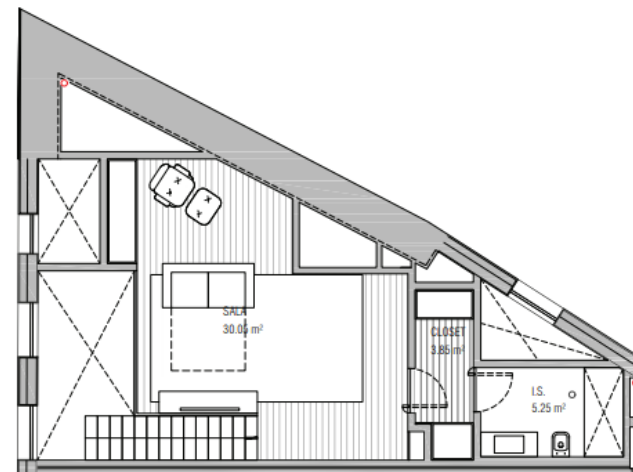

azure

24 DE JULHO · 70

PISO FLOOR	1
APARTAMENTO APARTMENT	T1A
TIPOLOGIA BEDROOMS	T1
ÁREA INTERIOR INTERIOR AREA	133.55
ÁREA EXTERIOR EXTERIOR AREA	
ÁREA TOTAL TOTAL AREA	133.55

ESCALA | SCALE: 100

PISO 1

PISO 2