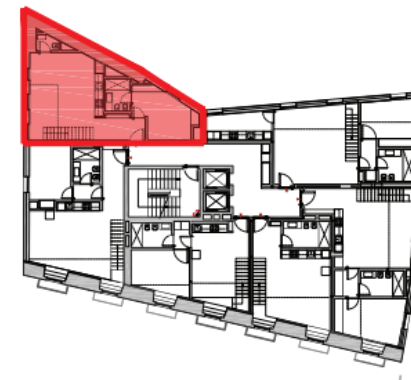

azure

24 DE JULHO · 70

PISO FLOOR	1
APARTAMENTO APARTMENT	T1A
TIPOLOGIA BEDROOMS	T1
ÁREA INTERIOR INTERIOR AREA	133.55
ÁREA EXTERIOR EXTERIOR AREA	
ÁREA TOTAL TOTAL AREA	133.55

ESCALA | SCALE: 100

PISO 1

PISO 2