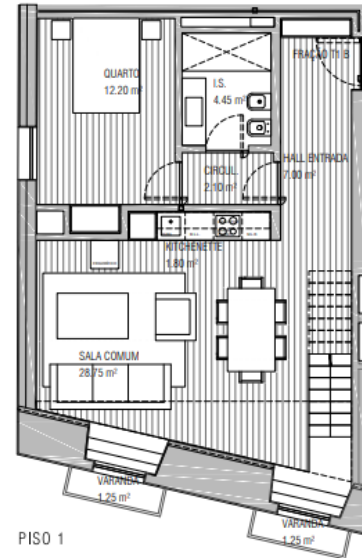

azure

24 DE JULHO · 70

PISO FLOOR	1
APARTAMENTO APARTMENT	T1B
TIPOLOGIA BEDROOMS	T1+1
ÁREA INTERIOR INTERIOR AREA	123.35
ÁREA EXTERIOR EXTERIOR AREA	2.50
ÁREA TOTAL TOTAL AREA	125,85

ESCALA | SCALE: 100

PISO 1

PISO 2

Fracção D