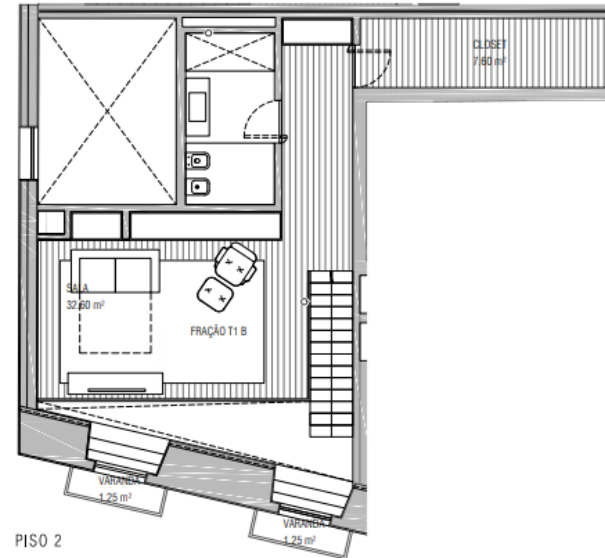

azure

24 DE JULHO · 70

PISO FLOOR	1
APARTAMENTO APARTMENT	T1B
TIPOLOGIA BEDROOMS	T1+1
ÁREA INTERIOR INTERIOR AREA	123.35
ÁREA EXTERIOR EXTERIOR AREA	2.50
ÁREA TOTAL TOTAL AREA	125,85

ESCALA | SCALE: 100

PISO 1

PISO 2

Fracção D