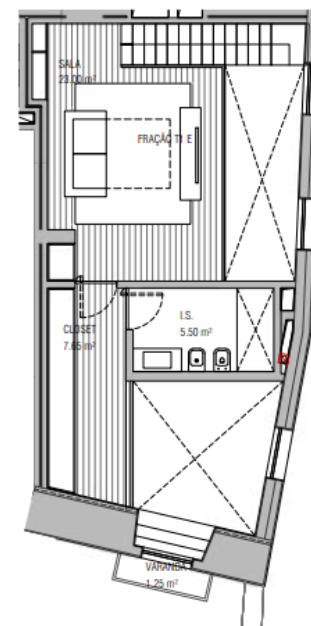

azure

24 DE JULHO · 70

PISO FLOOR	1
APARTAMENTO APARTMENT	T1E
TIPOLOGIA BEDROOMS	T1+1
ÁREA INTERIOR INTERIOR AREA	118,35
ÁREA EXTERIOR EXTERIOR AREA	1,25
ÁREA TOTAL TOTAL AREA	119,6

ESCALA | SCALE: 100

PISO 1

PISO 2