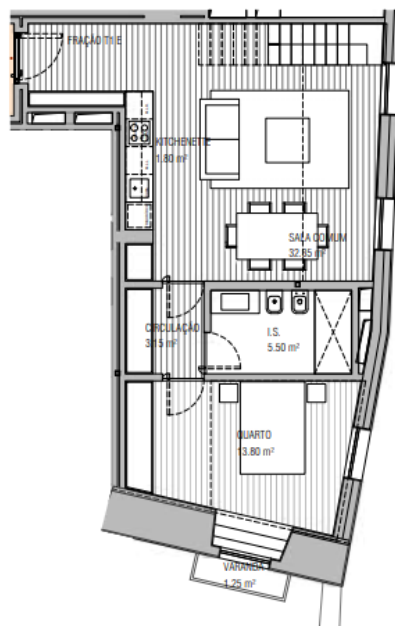

azure

24 DE JULHO · 70

PISO FLOOR	1
APARTAMENTO APARTMENT	T1E
TIPOLOGIA BEDROOMS	T1+1
ÁREA INTERIOR INTERIOR AREA	118,35
ÁREA EXTERIOR EXTERIOR AREA	1,25
ÁREA TOTAL TOTAL AREA	119,6

ESCALA | SCALE: 100

PISO 1

PISO 2