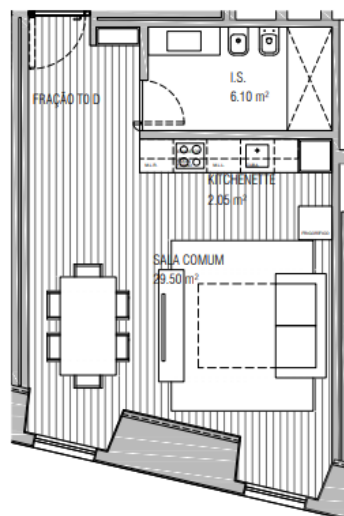

azure

24 DE JULHO · 70

PISO FLOOR	3
APARTAMENTO APARTMENT	TOD
TIPOLOGIA BEDROOMS	T0
ÁREA INTERIOR INTERIOR AREA	47,20
ÁREA EXTERIOR EXTERIOR AREA	0
ÁREA TOTAL TOTAL AREA	47,20
ESCALA SCALE: 100	

Fracção L