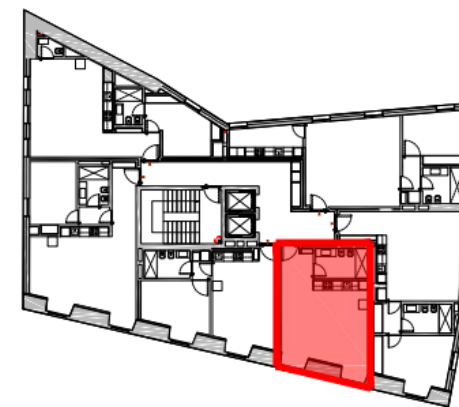

azure

24 DE JULHO · 70

PISO FLOOR	3
APARTAMENTO APARTMENT	TOD
TIPOLOGIA BEDROOMS	T0
ÁREA INTERIOR INTERIOR AREA	47,20
ÁREA EXTERIOR EXTERIOR AREA	0
ÁREA TOTAL TOTAL AREA	47,20
ESCALA SCALE: 100	

Fracção L