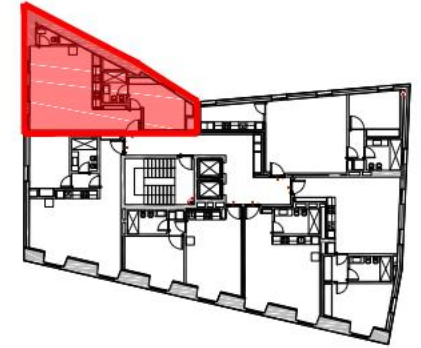

# azure

24 DE JULHO · 70

PISO FLOOR	3
APARTAMENTO APARTMENT	TIA
TIPOLOGIA BEDROOMS	T1
ÁREA INTERIOR INTERIOR AREA	75,10
ÁREA EXTERIOR EXTERIOR AREA	0
ÁREA TOTAL TOTAL AREA	75,10
ESCALA   SCALE: 100	

Fracção I