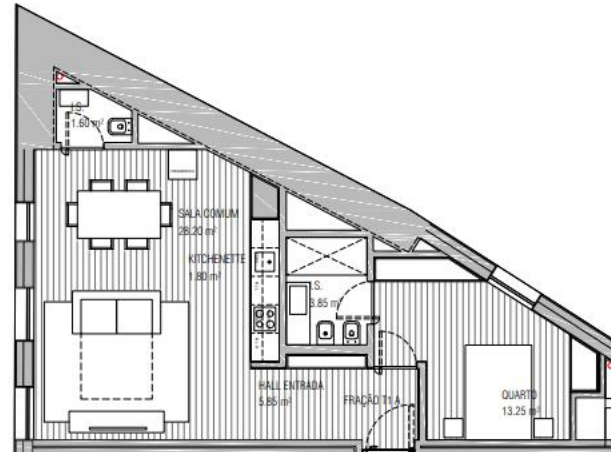

# azure

24 DE JULHO · 70

PISO FLOOR	3
APARTAMENTO APARTMENT	TIA
TIPOLOGIA BEDROOMS	T1
ÁREA INTERIOR INTERIOR AREA	75,10
ÁREA EXTERIOR EXTERIOR AREA	0
ÁREA TOTAL TOTAL AREA	75,10
ESCALA   SCALE: 100	

Fracção I