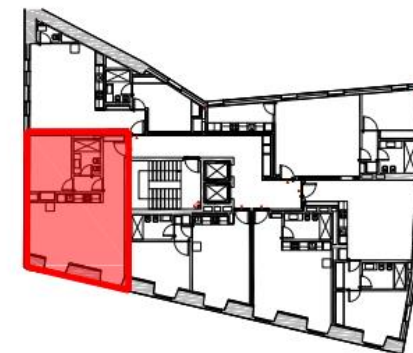

azure

24 DE JULHO · 70

PISO FLOOR	3
APARTAMENTO APARTMENT	T1B
TIPOLOGIA BEDROOMS	T1
ÁREA INTERIOR INTERIOR AREA	73,20
ÁREA EXTERIOR EXTERIOR AREA	0
ÁREA TOTAL TOTAL AREA	73,20

ESCALA | SCALE: 100

Fracção J