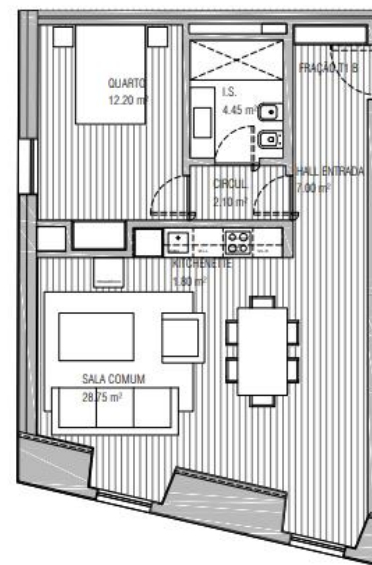

azure

24 DE JULHO · 70

PISO FLOOR	3
APARTAMENTO APARTMENT	T1B
TIPOLOGIA BEDROOMS	T1
ÁREA INTERIOR INTERIOR AREA	73,20
ÁREA EXTERIOR EXTERIOR AREA	0
ÁREA TOTAL TOTAL AREA	73,20

ESCALA | SCALE: 100

Fracção J