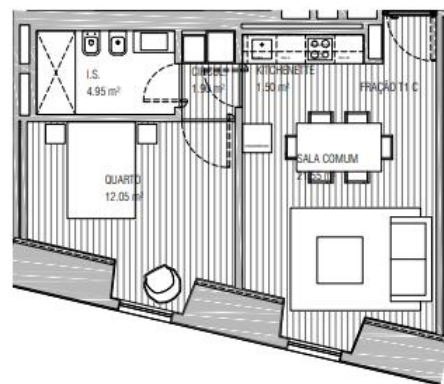

azure

24 DE JULHO · 70

PISO FLOOR	3
APARTAMENTO APARTMENT	TIC
TIPOLOGIA BEDROOMS	T1
ÁREA INTERIOR INTERIOR AREA	57,85
ÁREA EXTERIOR EXTERIOR AREA	0
ÁREA TOTAL TOTAL AREA	57,85

ESCALA | SCALE: 100

Fracção K