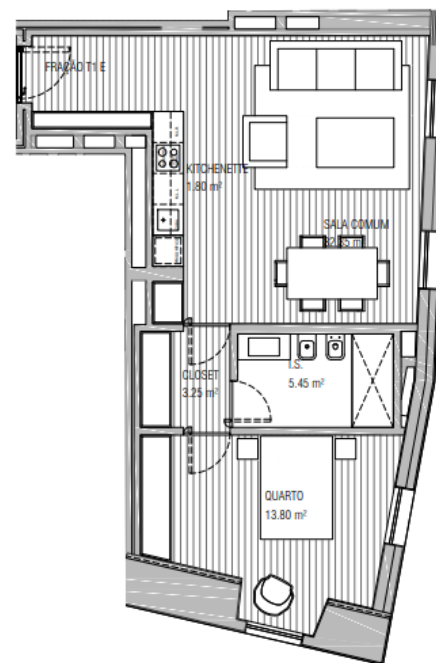

azure

24 DE JULHO · 70

PISO FLOOR	3
APARTAMENTO APARTMENT	T1E
TIPOLOGIA BEDROOMS	T1
ÁREA INTERIOR INTERIOR AREA	72,50
ÁREA EXTERIOR EXTERIOR AREA	0
ÁREA TOTAL TOTAL AREA	72,50
ESCALA SCALE: 100	

Na planta são indicadas as áreas úteis. Poderá haver alterações em consequência do licenciamento e/ou construção. O mobiliário e a decoração apresentados são meramente indicativos. Usable floor areas are presented in the plan. Due to construction or legal constraints minor changes may occur. Furniture and decoration represented are only illustrative.