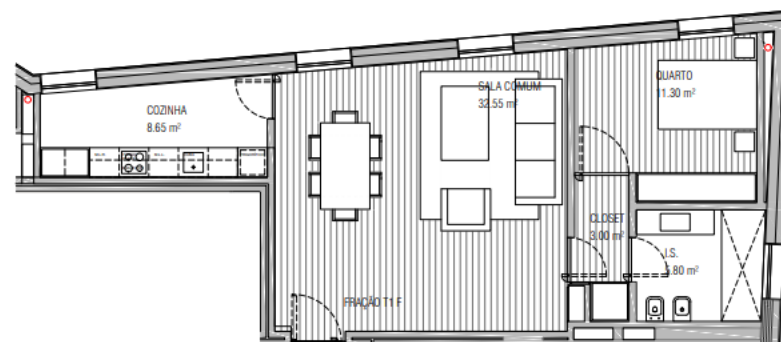

azure

24 DE JULHO · 70

PISO FLOOR	3
APARTAMENTO APARTMENT	T1F
TIPOLOGIA BEDROOMS	T1
ÁREA INTERIOR INTERIOR AREA	76,95
ÁREA EXTERIOR EXTERIOR AREA	0
ÁREA TOTAL TOTAL AREA	76,95

ESCALA | SCALE: 100

Fraccão N