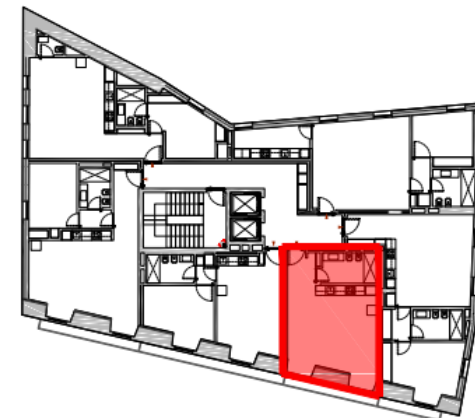

# azure

24 DE JULHO · 70

PISO FLOOR	4
APARTAMENTO APARTMENT	TOD
TIPOLOGIA BEDROOMS	TO
ÁREA INTERIOR INTERIOR AREA	47,20
ÁREA EXTERIOR EXTERIOR AREA	0
ÁREA TOTAL TOTAL AREA	47,20
ESCALA   SCALE: 100	

Fracção R