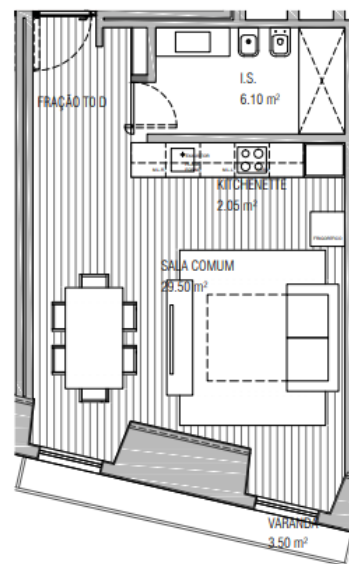

# azure

24 DE JULHO · 70

PISO FLOOR	4
APARTAMENTO APARTMENT	TOD
TIPOLOGIA BEDROOMS	TO
ÁREA INTERIOR INTERIOR AREA	47,20
ÁREA EXTERIOR EXTERIOR AREA	0
ÁREA TOTAL TOTAL AREA	47,20
ESCALA   SCALE: 100	

Fracção R