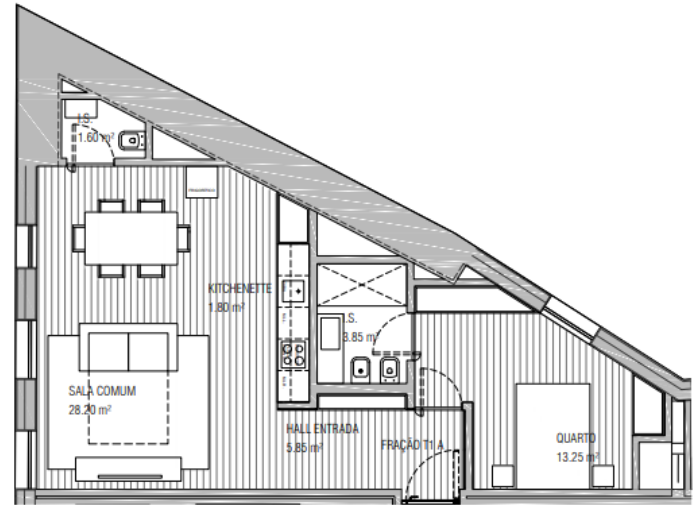

# azure

24 DE JULHO · 70

PISO FLOOR	4
APARTAMENTO APARTMENT	T1A
TIPOLOGIA BEDROOMS	T1
ÁREA INTERIOR INTERIOR AREA	75,05
ÁREA EXTERIOR EXTERIOR AREA	0
ÁREA TOTAL TOTAL AREA	75,05

ESCALA | SCALE: 100 

Na planta são indicadas as áreas úteis. Poderá haver alterações em consequência do licenciamento e/ou construção. O mobiliário e a decoração apresentados são meramente indicativos. Usable floor areas are presented in the plan. Due to construction or legal constraints minor changes may occur. Furniture and decoration represented are only illustrative.