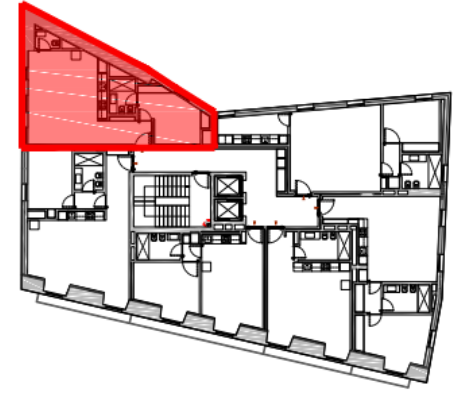

# azure

24 DE JULHO · 70

PISO FLOOR	4
APARTAMENTO APARTMENT	T1A
TIPOLOGIA BEDROOMS	T1
ÁREA INTERIOR INTERIOR AREA	75,05
ÁREA EXTERIOR EXTERIOR AREA	0
ÁREA TOTAL TOTAL AREA	75,05

ESCALA | SCALE: 100 

Na planta são indicadas as áreas úteis. Poderá haver alterações em consequência do licenciamento e/ou construção. O mobiliário e a decoração apresentados são meramente indicativos. Usable floor areas are presented in the plan. Due to construction or legal constraints minor changes may occur. Furniture and decoration represented are only illustrative.