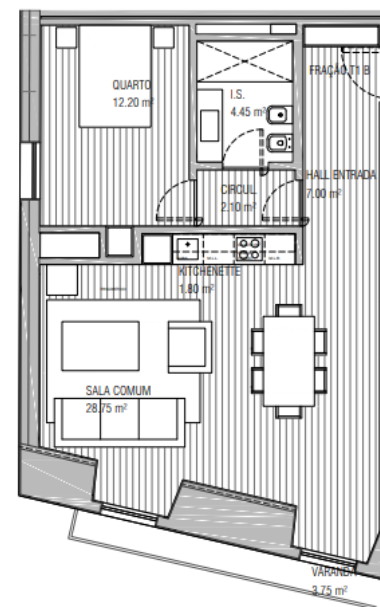

azure

24 DE JULHO · 70

PISO FLOOR	4
APARTAMENTO APARTMENT	T1B
TIPOLOGIA BEDROOMS	T1
ÁREA INTERIOR INTERIOR AREA	73,15
ÁREA EXTERIOR EXTERIOR AREA	3.75
ÁREA TOTAL TOTAL AREA	76.90
ESCALA SCALE: 100	

Fraccão P