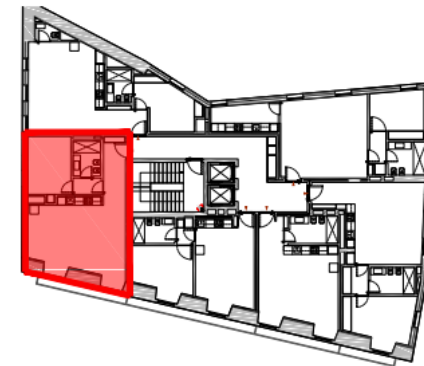

azure

24 DE JULHO · 70

PISO FLOOR	4
APARTAMENTO APARTMENT	T1B
TIPOLOGIA BEDROOMS	T1
ÁREA INTERIOR INTERIOR AREA	73,15
ÁREA EXTERIOR EXTERIOR AREA	3.75
ÁREA TOTAL TOTAL AREA	76.90
ESCALA SCALE: 100	

Fraccão P