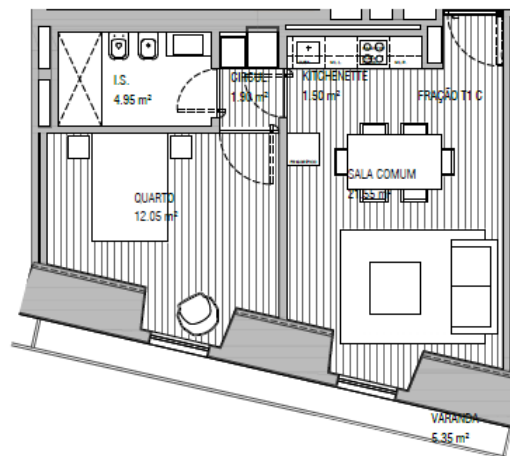

azure

24 DE JULHO · 70

PISO FLOOR	4
APARTAMENTO APARTMENT	T1C
TIPOLOGIA BEDROOMS	T1
ÁREA INTERIOR INTERIOR AREA	57,80
ÁREA EXTERIOR EXTERIOR AREA	0
ÁREA TOTAL TOTAL AREA	57,80

ESCALA | SCALE: 100 

Fracção Q