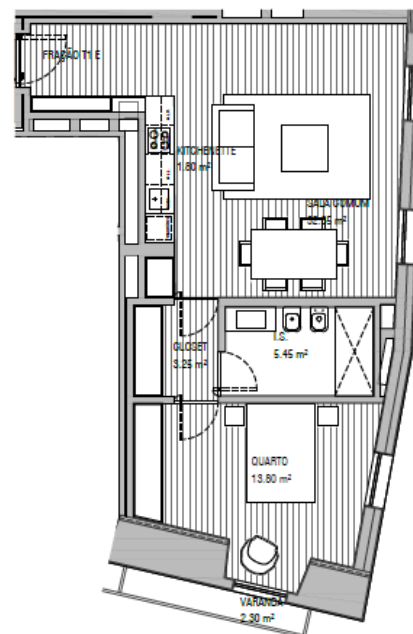

azure

24 DE JULHO · 70

PISO FLOOR	4
APARTAMENTO APARTMENT	T1E
TIPOLOGIA BEDROOMS	T1
ÁREA INTERIOR INTERIOR AREA	72,70
ÁREA EXTERIOR EXTERIOR AREA	0
ÁREA TOTAL TOTAL AREA	72,70
ESCALA SCALE: 100	🕒

Fracção S