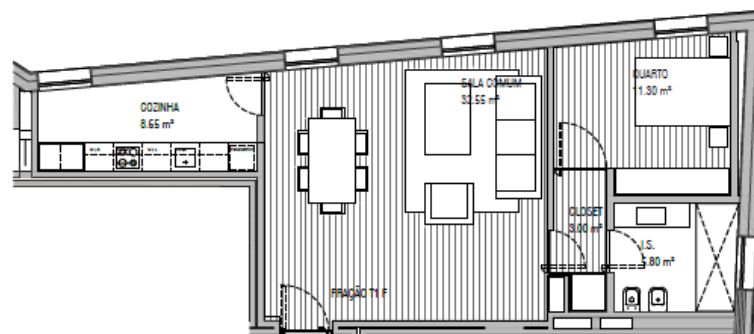

azure

24 DE JULHO · 70

PISO FLOOR	4
APARTAMENTO APARTMENT	TIF
TIPOLOGIA BEDROOMS	T1
ÁREA INTERIOR INTERIOR AREA	76,95
ÁREA EXTERIOR EXTERIOR AREA	0
ÁREA TOTAL TOTAL AREA	76,95
ESCALA SCALE: 100	

Fracção T