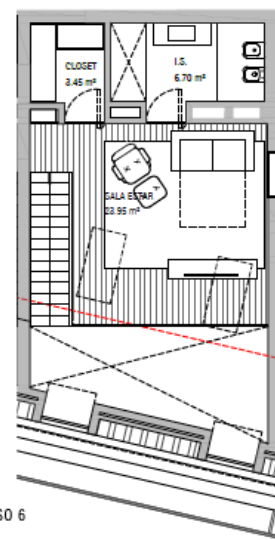

# azure

24 DE JULHO · 70

|                                |   |
|--------------------------------|---|
| PISO<br>FLOOR                  | 5   |
| APARTAMENTO<br>APARTMENT       | TOD   |
| TIPOLOGIA<br>BEDROOMS          | TO+1  |
| ÁREA INTERIOR<br>INTERIOR AREA | 79,50   |
| ÁREA EXTERIOR<br>EXTERIOR AREA | 0   |
| ÁREA TOTAL<br>TOTAL AREA       | 79,50   |
| ESCALA   SCALE: 100            |  |