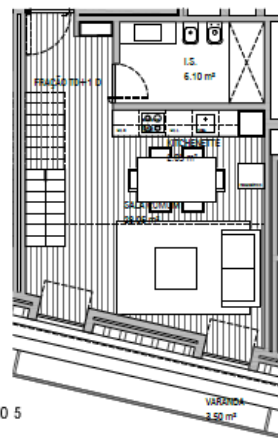

# azure

24 DE JULHO · 70

|                                |   |
|--------------------------------|---|
| PISO<br>FLOOR                  | 5   |
| APARTAMENTO<br>APARTMENT       | TOD   |
| TIPOLOGIA<br>BEDROOMS          | TO+1  |
| ÁREA INTERIOR<br>INTERIOR AREA | 79,50   |
| ÁREA EXTERIOR<br>EXTERIOR AREA | 0   |
| ÁREA TOTAL<br>TOTAL AREA       | 79,50   |
| ESCALA   SCALE: 100            |  |