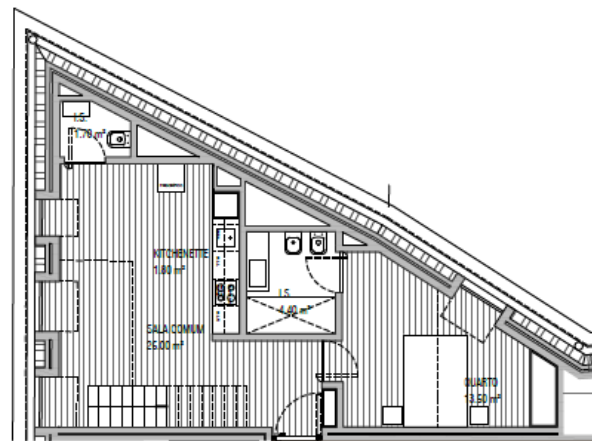

azure

24 DE JULHO · 70

PISO FLOOR	5
APARTAMENTO APARTMENT	T1A
TIPOLOGIA BEDROOMS	T1+1
ÁREA INTERIOR INTERIOR AREA	82
ÁREA EXTERIOR EXTERIOR AREA	0
ÁREA TOTAL TOTAL AREA	82
ESCALA SCALE: 100	

PISO 5

PISO 6