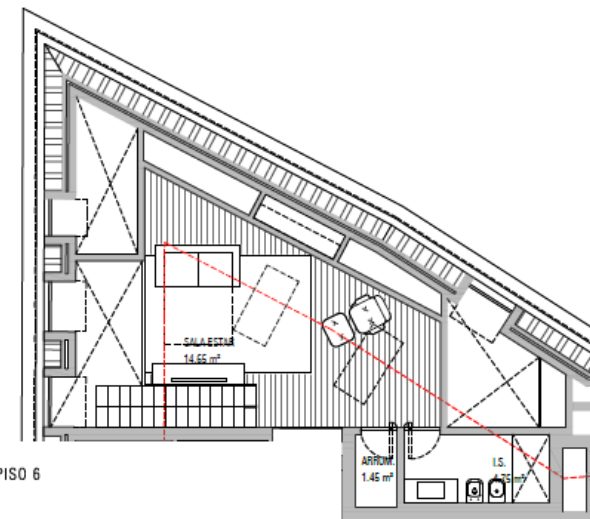

azure

24 DE JULHO · 70

PISO FLOOR	5
APARTAMENTO APARTMENT	T1A
TIPOLOGIA BEDROOMS	T1+1
ÁREA INTERIOR INTERIOR AREA	82
ÁREA EXTERIOR EXTERIOR AREA	0
ÁREA TOTAL TOTAL AREA	82
ESCALA SCALE: 100	

PISO 5

PISO 6