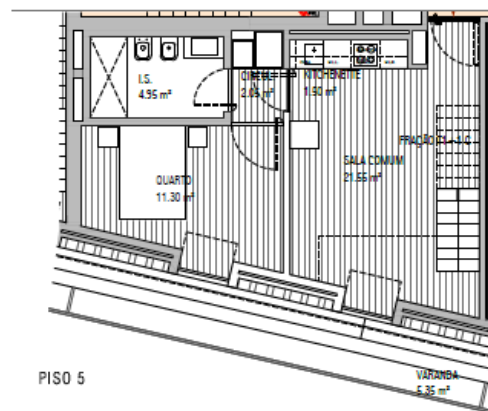

azure

24 DE JULHO · 70

PISO FLOOR	5
APARTAMENTO APARTMENT	T1C
TIPOLOGIA BEDROOMS	T1+1
ÁREA INTERIOR INTERIOR AREA	74,25
ÁREA EXTERIOR EXTERIOR AREA	0
ÁREA TOTAL TOTAL AREA	74,25
ESCALA SCALE: 100	

Fracção W