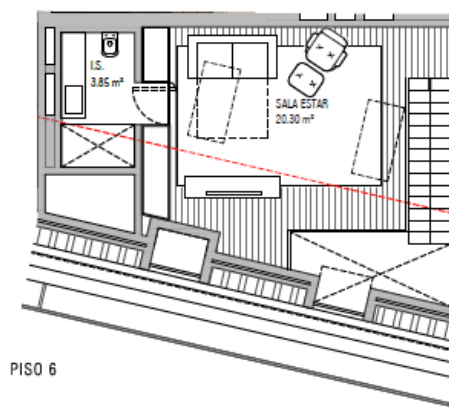

azure

24 DE JULHO · 70

PISO FLOOR	5
APARTAMENTO APARTMENT	T1C
TIPOLOGIA BEDROOMS	T1+1
ÁREA INTERIOR INTERIOR AREA	74,25
ÁREA EXTERIOR EXTERIOR AREA	0
ÁREA TOTAL TOTAL AREA	74,25
ESCALA SCALE: 100	

Fracção W