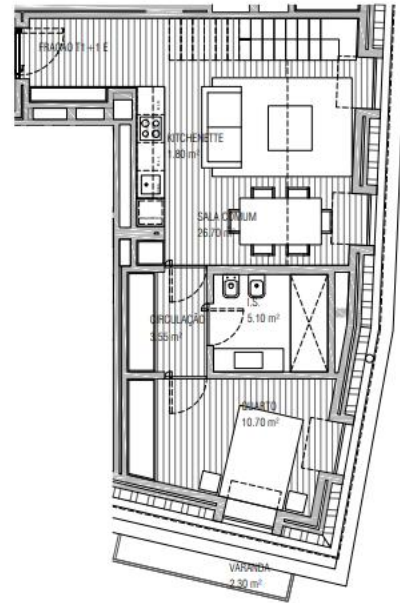

azure

24 DE JULHO · 70

| | |
|--------------------------------|-------|
| PISO FLOOR | 5 |
| APARTAMENTO APARTMENT | T1E |
| TIPOLOGIA BEDROOMS | T1+1 |
| ÁREA INTERIOR INTERIOR AREA | 83,75 |
| ÁREA EXTERIOR EXTERIOR AREA | 0 |
| ÁREA TOTAL TOTAL AREA | 83,75 |

ESCALA | SCALE: 100

PISO 5

PISO 6

Fracção Y