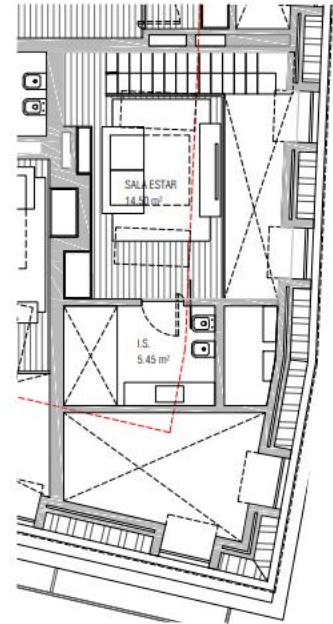

azure

24 DE JULHO · 70

| | |
|--------------------------------|-------|
| PISO FLOOR | 5 |
| APARTAMENTO APARTMENT | T1E |
| TIPOLOGIA BEDROOMS | T1+1 |
| ÁREA INTERIOR INTERIOR AREA | 83,75 |
| ÁREA EXTERIOR EXTERIOR AREA | 0 |
| ÁREA TOTAL TOTAL AREA | 83,75 |

ESCALA | SCALE: 100

PISO 5

PISO 6

Fracção Y