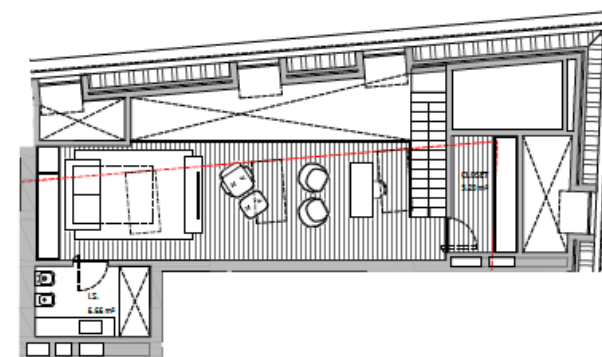

# azure

24 DE JULHO · 70

PISO FLOOR	5
APARTAMENTO APARTMENT	TIF
TIPOLOGIA BEDROOMS	T1+1
ÁREA INTERIOR INTERIOR AREA	103.75
ÁREA EXTERIOR EXTERIOR AREA	0
ÁREA TOTAL TOTAL AREA	103.75
ESCALA   SCALE: 100	

PISO 5

PISO 6

Fracção Z