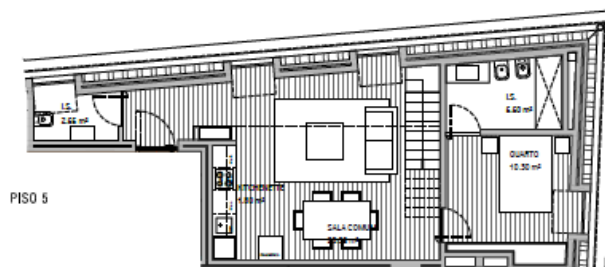

# azure

24 DE JULHO · 70

PISO FLOOR	5
APARTAMENTO APARTMENT	TIF
TIPOLOGIA BEDROOMS	T1+1
ÁREA INTERIOR INTERIOR AREA	103.75
ÁREA EXTERIOR EXTERIOR AREA	0
ÁREA TOTAL TOTAL AREA	103.75
ESCALA   SCALE: 100	

PISO 5

PISO 6

Fracção Z